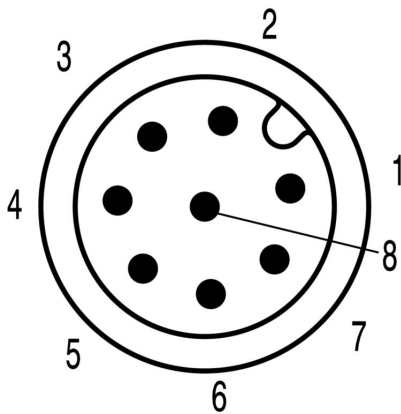

SAIE-M12S-8-0.5U-M16

Weidmüller Interface GmbH & Co. KG
Klingenbergstraße 26
D-32758 Detmold
Germany

図面

www.weidmueller.com

極スキーム