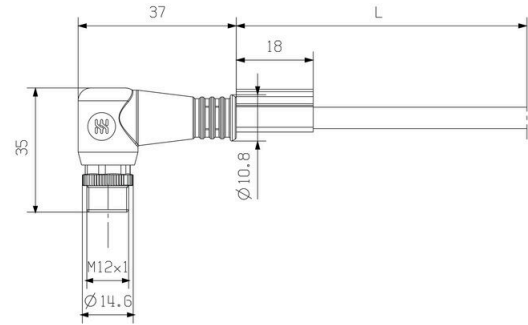

一般注文データ

| | |
|------------|---|
| バージョン | バルブケーブル(組立型), 90度、プラグ-バルブプラグ, DINデザイン B (10 mm), M12 = A-coded, ケーブル長: 5 m, PUR, 黒色 |
| 注文番号 | 1857710500 |
| 種別 | SAIL-VSBD-M12W-5.0U |
| GTIN (EAN) | 4032248404049 |
| 数量 | 1 items |
| 配送ステータス | 中止 |
| 利用可能期限 | 2025-11-29T00:00:00+01:00 |

正味重量 304 g

環境製品コンプライアンス

RoHS 対応状況 準拠
REACH SVHC Lead 7439-92-1
SCIP 4060c755-8d0b-4d43-bdb3-4ffabe9d7497

ケーブルの技術仕様

| | | | |
|-------------|-----------------|------------|---------------------|
| ケーブル長 | 5 m | シースカラー | 黒色 |
| ケーブルキャリアに最適 | はい | コア断面積 | 0.5 mm ² |
| シールド仕様 | いいえ | ハロゲン | いいえ |
| 絶縁 | PP | 加速 | 5 m/s ² |
| 曲げ半径、最小、移動 | 10 x ケーブル直径 | 曲げ半径、最小、定置 | 5 x ケーブル直径 |
| 曲げサイクル | 2 Mio | 速度 | 200 m/s |
| シース材料 | PUR | 溶接火花耐久性 | いいえ |
| カラーコーディング | 茶色, 青色, 緑色/黄色 | 歪み耐性 | 0 °/m |
| 温度範囲、固定 | -50...80 °C | 溶接スパーク耐久性 | いいえ |
| 温度範囲、移動 | -25...80 °C | 極数 | 3 |
| 外径 | 4.6 mm ± 0.2 mm | | |

一般的な技術データ

| | | | |
|------------|-----------------------------------|---------------------------|-------------------------------------|
| コーディング | DINデザイン B (10 mm) , M12 = A-coded | 接続スレッド | その他 |
| 接触表面 | 錫メッキ | LED | はい |
| バージョン | 90度、プラグ - バルブプラグ | 接点材質 | CuZn |
| 公称電圧 | 24 V | 公称電流 | 4 A |
| 保護度合い | IP67, ねじ込み | すべてのバルブプラグには保護回路が取り付けられます | ツェナーダイオード |
| ハウジングの温度範囲 | -25 - +80 °C | 締付けトルク | 取り付けネジM3:0.4 Nm, M12 : 0.8 ~ 1.2 Nm |

SAIL-VSBD-M12W-5.0U

Weidmüller Interface GmbH & Co. KG
 Klingenbergstraße 26
 D-32758 Detmold
 Germany

www.weidmueller.com

図面

寸法図

寸法図

極スキーム

極スキーム