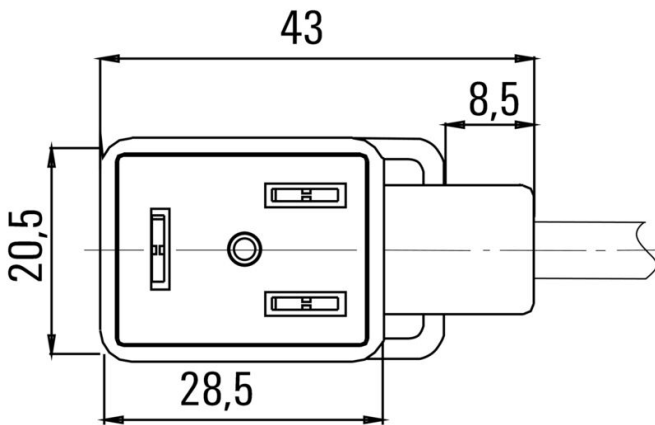

SAIL-VSBD-M12W-5.0U

Weidmüller Interface GmbH & Co. KG
Klingenbergstraße 26
D-32758 Detmold
Germany

www.weidmueller.com

図面

寸法図

極スキーム

配線図