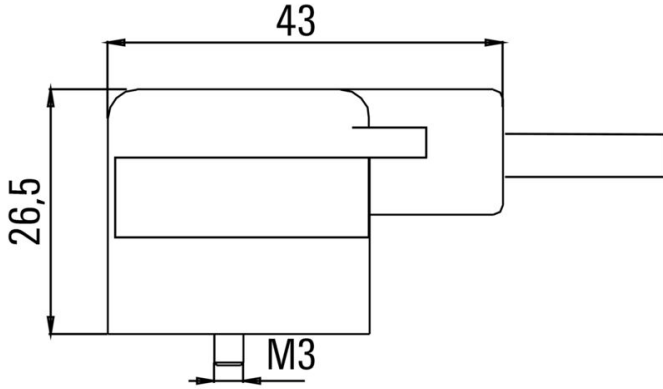

SAIL-VSBD-M12W-5.0U

Weidmüller Interface GmbH & Co. KG
Klingenbergstraße 26
D-32758 Detmold
Germany

www.weidmueller.com

図面

寸法図