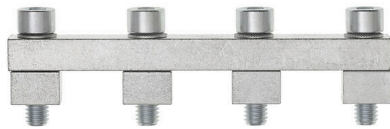

WQV 95N/120N/4

Weidmüller Interface GmbH & Co. KG

Klingenbergstraße 26

D-32758 Detmold

Germany

www.weidmueller.com

製品イメージ

隣接する端子台に対する電位分布または乗算は、渡り配線を介して実現されます。また、追加の配線作業を容易に回避することができます。電極が破損しても、端子台の接触信頼性は確保されます。当社の品揃えは、モジュラー式端子台用での差し込み式でネジ固定可能な渡り配線システムを提供します。

一般注文データ

バージョン	渡り配線コネクタ (端子), ねじ込み, シルバークレー, 269 A, 極数: 4, ピッチ (mm) (P): 27.00, 絶縁: 11 kV, 幅: 9.5 mm
注文番号	1826910000
種別	WQV 95N/120N/4
GTIN (EAN)	4032248329960
数量	5 items

技術データ

承認

ROHS 適合

寸法と重量

深さ	29 mm	奥行き (インチ)	1.1417 inch
高さ	91 mm	高さ (インチ)	3.5827 inch
幅	9.5 mm	幅 (インチ)	0.374 inch
正味重量	103.15 g		

寸法

ピッチ (mm) (P) 27.00 mm

材料データ

基本材質 錫メッキ銅 色 シルバーグレー

評価データ

公称電流 269 A

追加の技術データ

固定形式 ねじ込み 設置アドバイス 直接実装