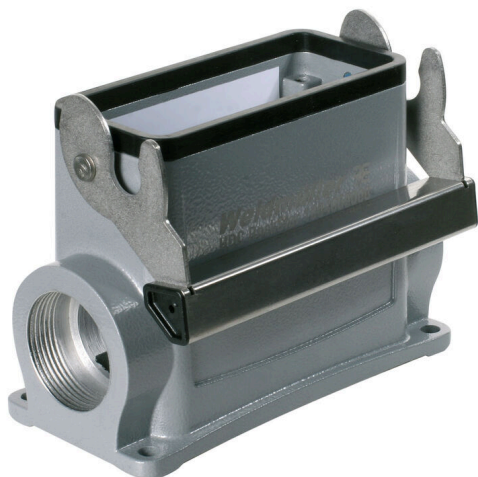

HDC 40D SLU 2M32G

Weidmüller Interface GmbH & Co. KG
Klingenbergstraße 26
D-32758 Detmold
Germany

www.weidmuller.com

特殊鋳造合金と多層表面シーリングにより、HDCハウジングを完全に保護することができます。

巧みに設計されたインターロックシステムは、ステンレス鋼で製造されています。これは、腐食および衝撃に対して高い耐久性を有し、長寿命を保証します。

一般注文データ

バージョン	HDCエンクロージャ, 設置サイズ: 6, 保護度合い: IP65, 勘合状態, ベースハウジング, エンドロッククランプ, 下側, 高, ケーブル取り入れ口サイズ: M 32
注文番号	1804660000
種別	HDC 40D SLU 2M32G
GTIN (EAN)	4032248267606
数量	1 items

HDC 40D SLU 2M32G

Weidmüller Interface GmbH & Co. KG
Klingenbergstraße 26
D-32758 Detmold
Germany

www.weidmueller.com

技術データ

承認

MAMID承認件数

ROHS	適合
UL File Number Search	UL ウェブサイト
証明書番号 (cURus)	E92202

寸法と重量

高さ	84 mm	高さ (インチ)	3.3071 inch
幅	79.5 mm	幅 (インチ)	3.1299 inch
取付寸法 - 高さ	45 mm	取付寸法 - 幅	105 mm
正味重量	417 g		