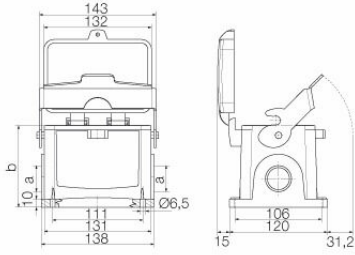

HDC 48B SDLU 1PG29G

Weidmüller Interface GmbH & Co. KG
Klingenbergstraße 26
D-32758 Detmold
Germany

図面

www.weidmueller.com