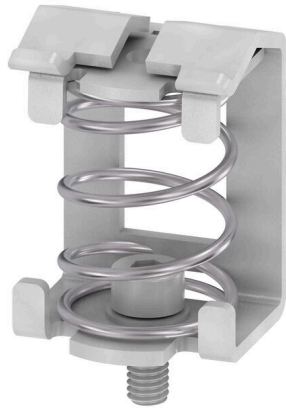

KLBUE 4-13.5 SC

Weidmüller Interface GmbH & Co. KG

Klingenbergstraße 26

D-32758 Detmold

Germany

www.weidmueller.com

ワイドミュラーの幅広いKLBÜシールド接続製品で、細線仕様の自動調整可能なシールド接続を実現し、エラーのない工場稼働が可能になります。

一般注文データ

バージョン	クランピングヨーク, シールド接続用の締付けヨーク, スチール
注文番号	1791210000
種別	KLBUE 4-13.5 SC
GTIN (EAN)	4032248222131
数量	100 items