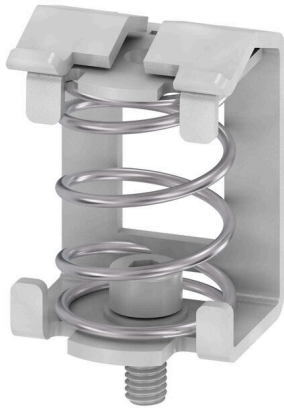

KLBUE 4-13.5 SC

Weidmüller Interface GmbH & Co. KG

Klingenbergstraße 26

D-32758 Detmold

Germany

www.weidmueller.com

ワイドミュラーの幅広いKLBÜシールド接続製品で、細線仕様の自動調整可能なシールド接続を実現し、エラーのない工場稼働が可能になります。

一般注文データ

バージョン	クランピングヨーク, シールド接続用の締付けヨーク, スチール
注文番号	1791210000
種別	KLBUE 4-13.5 SC
GTIN (EAN)	4032248222131
数量	100 items