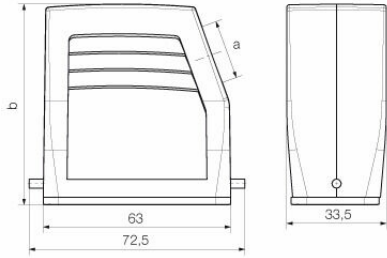

HDC 15A TSLU 1M20G

Weidmüller Interface GmbH & Co. KG
Klingenbergstraße 26
D-32758 Detmold
Germany

図面

www.weidmueller.com