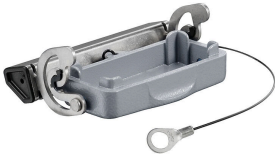

www.weidmueller.com

アクセサリ

カバー

特殊鋳造合金と多層表面シーリングにより、HDCハウジングを完全に保護することができます。

巧みに設計されたインターロックシステムは、ステンレス鋼で製造されています。これは、腐食および衝撃に対して高い耐久性を有し、長寿命を保証します。

ハウジングインターロックシステムは、統合安全を提供します。当社独自の特許取得済スプリングシステムは、ハウジングの連動を安全なグリップで提供し、誤って開くのを防ぎます。