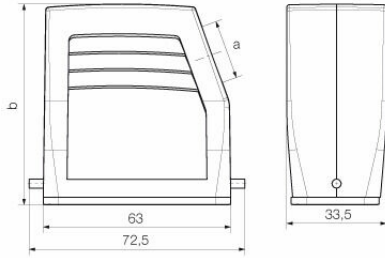

HDC 15A TSLU 1M25G

Weidmüller Interface GmbH & Co. KG
Klingenbergstraße 26
D-32758 Detmold
Germany

図面

www.weidmueller.com