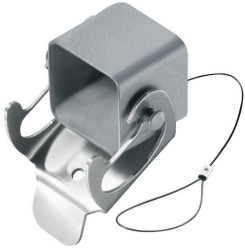

www.weidmueller.com

アクセサリ

カバー

特殊鋳造合金と多層表面シーリングにより、HDCハウジングを完全に保護することができます。

巧みに設計されたインターロックシステムは、ステンレス鋼で製造されています。これは、腐食および衝撃に対して高い耐久性を有し、長寿命を保証します。

ハウジングインターロックシステムは、統合安全を提供します。当社独自の特許取得済スプリングシステムは、ハウジングの連動を安全なグリップで提供し、誤って開くのを防ぎます。