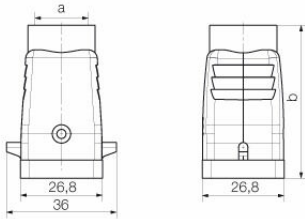

HDC 04A TOLU 1M20G

Weidmüller Interface GmbH & Co. KG
Klingenbergstraße 26
D-32758 Detmold
Germany

図面

www.weidmueller.com