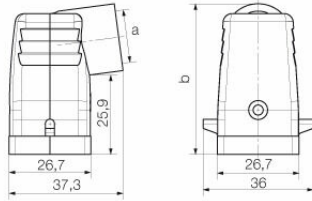

HDC 04A TWLU 1M20G

Weidmüller Interface GmbH & Co. KG
Klingenbergstraße 26
D-32758 Detmold
Germany

図面

www.weidmueller.com