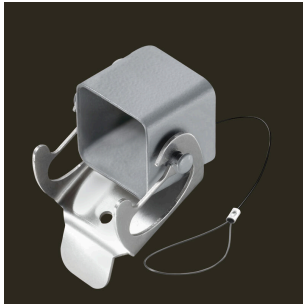

www.weidmueller.com

アクセサリ

カバー

特殊鋳造合金と多層表面シーリングにより、HDCハウジングを完全に保護することができます。

巧みに設計されたインターロックシステムは、ステンレス鋼で製造されています。これは、腐食および衝撃に対して高い耐久性を有し、長寿命を保証します。

ハウジングインターロックシステムは、統合安全を提供します。当社独自の特許取得済スプリングシステムは、ハウジングの連動を安全なグリップで提供し、誤って開くのを防ぎます。