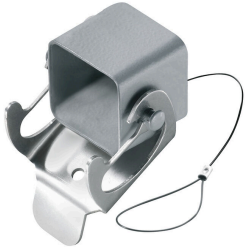

www.weidmueller.com

アクセサリ

カバー

特殊鋳造合金と多層表面シーリングにより、HDCハウジングを完全に保護することができます。

巧みに設計されたインターロックシステムは、ステンレス鋼で製造されています。これは、腐食および衝撃に対して高い耐久性を有し、長寿命を保証します。

ハウジングインターロックシステムは、統合安全を提供します。当社独自の特許取得済スプリングシステムは、ハウジングの連動を安全なグリップで提供し、誤って開くのを防ぎます。