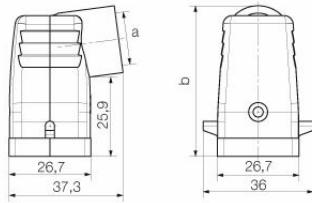

HDC 04A TWLU 1M20G

Weidmüller Interface GmbH & Co. KG
Klingenbergstraße 26
D-32758 Detmold
Germany

図面

www.weidmueller.com