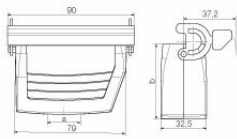

HDC 16A KLU 1M25G

Weidmüller Interface GmbH & Co. KG
Klingenbergstraße 26
D-32758 Detmold
Germany

図面

www.weidmueller.com