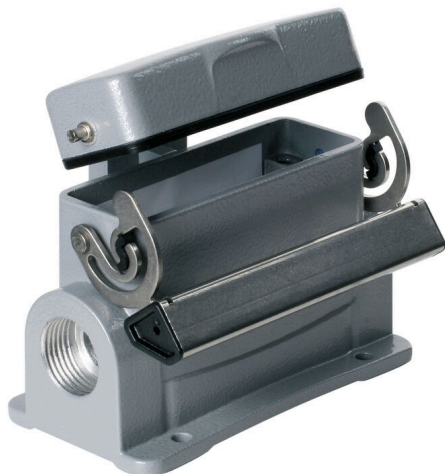

## HDC 16A SDLU 2M20G

Weidmüller Interface GmbH &amp; Co. KG

Klingenbergstraße 26

D-32758 Detmold

Germany

www.weidmueller.com

特殊鋳造合金と多層表面シーリングにより、HDCハウジングを完全に保護することができます。

巧みに設計されたインターロックシステムは、ステンレス鋼で製造されています。これは、腐食および衝撃に対して高い耐久性を有し、長寿命を保証します。

## 一般注文データ

バージョン	HDCエンクロージャ, 設置サイズ: 5, 保護度合い: IP65, 勘合状態, ベースハウジング, エンドロックランプ, 下側, 標準, カバー付き, ケーブル取り入れ口サイズ: M 20
注文番号	<a href="#">1788790000</a>
種別	HDC 16A SDLU 2M20G
GTIN (EAN)	4032248206339
数量	1 items