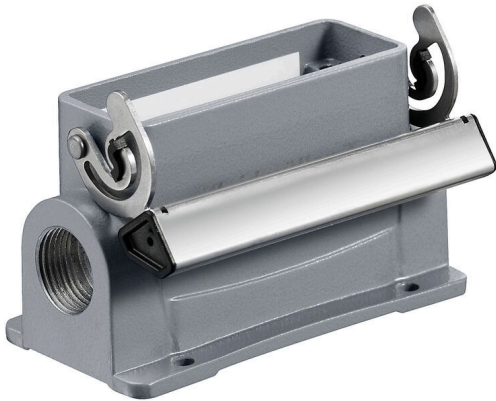

HDC 16A SLU 2M20G

Weidmüller Interface GmbH & Co. KG
Klingenbergstraße 26
D-32758 Detmold
Germany

www.weidmueller.com

特殊鋳造合金と多層表面シーリングにより、HDCハウジングを完全に保護することができます。

巧みに設計されたインターロックシステムは、ステンレス鋼で製造されています。これは、腐食および衝撃に対して高い耐久性を有し、長寿命を保証します。

ハウジングインターロックシステムは、統合安全を提供します。当社独自の特許取得済スプリングシステムは、ハウジングの連動を安全なグリップで提供し、誤って開くのを防ぎます。

レーザーマーキングにより、簡単かつ迅速に識別できます。各ハウジングには、各製品を素早く指定して位置決めできるように、レーザーマーキングで恒久的なラベルが付けられています。

ワイドミュラーのRockStar® IP 65 / NEMA 種別 4X のハウジング - IP 65 保護を備えた工業用ハウジングの第一の選択肢。

一般注文データ

バージョン	HDCエンクロージャ, 設置サイズ: 5, 保護度合い: IP65, 勘合状態, ベースハウジング, エンドロックランプ, 下側, 標準, ケーブル取り入れ口サイズ: M 20
注文番号	1788770000
種別	HDC 16A SLU 2M20G
GTIN (EAN)	4032248206315
数量	1 items

HDC 16A SLU 2M20G

Weidmüller Interface GmbH & Co. KG
 Klingenbergstraße 26
 D-32758 Detmold
 Germany

www.weidmueller.com

技術データ

承認

MAMID承認件数

ROHS 適合
 UL File Number Search [UL ウェブサイト](#)
 証明書番号 (cURus) E92202

寸法と重量

深さ	96 mm	奥行き (インチ)	3.7795 inch
高さ	57 mm	高さ (インチ)	2.2441 inch
幅	62.7 mm	幅 (インチ)	2.4685 inch
取付寸法 - 高さ	40 mm	取付寸法 - 幅	64 mm
正味重量	224 g		