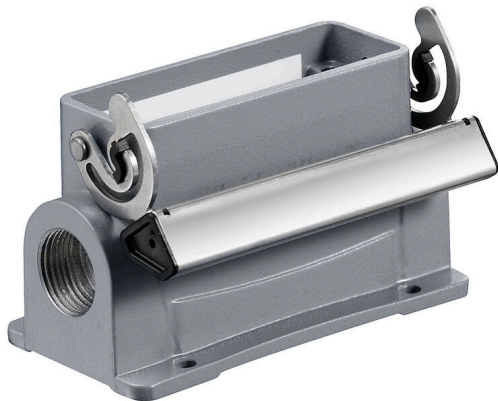

HDC 16A SLU 2M25G

Weidmüller Interface GmbH & Co. KG
Klingenbergstraße 26
D-32758 Detmold
Germany

www.weidmueller.com

特殊鋳造合金と多層表面シーリングにより、HDCハウジングを完全に保護することができます。

巧みに設計されたインターロックシステムは、ステンレス鋼で製造されています。これは、腐食および衝撃に対して高い耐久性を有し、長寿命を保証します。

ハウジングインターロックシステムは、統合安全を提供します。当社独自の特許取得済スプリングシステムは、ハウジングの連動を安全なグリップで提供し、誤って開くのを防ぎます。

レーザーマーキングにより、簡単かつ迅速に識別できます。各ハウジングには、各製品を素早く指定して位置決めできるように、レーザーマーキングで恒久的なラベルが付けられています。

ワイドミュラーのRockStar® IP 65 / NEMA 種別 4X のハウジング - IP 65 保護を備えた工業用ハウジングの第一の選択肢。

一般注文データ

バージョン	HDCエンクロージャ, 設置サイズ: 5, 保護度合い: IP65, 勘合状態, ベースハウジング, エンドロックランプ, 下側, 標準, ケーブル取り入れ口サイズ: M 25
注文番号	1788760000
種別	HDC 16A SLU 2M25G
GTIN (EAN)	4032248206308
数量	1 items

HDC 16A SLU 2M25G

Weidmüller Interface GmbH & Co. KG
 Klingenbergstraße 26
 D-32758 Detmold
 Germany