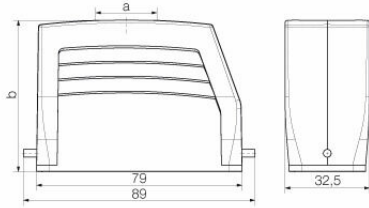

HDC 25A TOLU 1M20G

Weidmüller Interface GmbH & Co. KG
Klingenbergstraße 26
D-32758 Detmold
Germany

図面

www.weidmueller.com