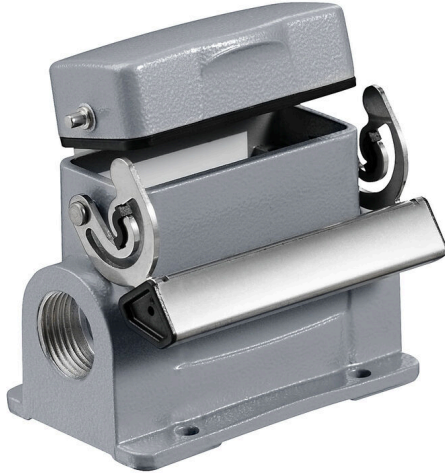

## HDC 10A SDLU 2M20G

Weidmüller Interface GmbH & Co. KG  
Klingenbergstraße 26  
D-32758 Detmold  
Germany

www.weidmueller.com

特殊鋳造合金と多層表面シーリングにより、HDCハウジングを完全に保護することができます。

巧みに設計されたインターロックシステムは、ステンレス鋼で製造されています。これは、腐食および衝撃に対して高い耐久性を有し、長寿命を保証します。

## 一般注文データ

バージョン	HDCエンクロージャ, 設置サイズ: 2, 保護度合い: IP65, 勘合状態, ベースハウジング, エンドロックランプ, 下側, 標準, カバー付き, ケーブル取り入れ口サイズ: M 20
注文番号	<a href="#">1788660000</a>
種別	HDC 10A SDLU 2M20G
GTIN (EAN)	4032248206209
数量	1 items

## 寸法と重量

高さ	70 mm	高さ (インチ)	2.7559 inch
幅	76 mm	幅 (インチ)	2.9921 inch
取付寸法 - 高さ	40 mm	取付寸法 - 幅	48 mm
正味重量	249 g		