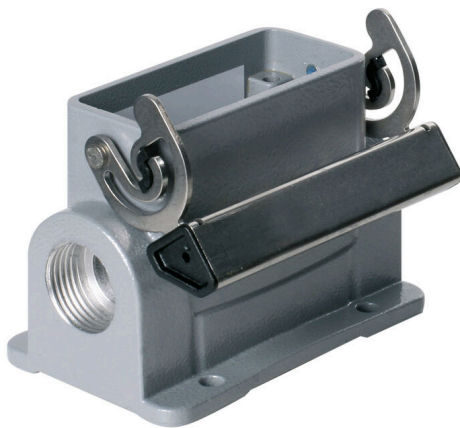

HDC 10A SLU 2M20G

Weidmüller Interface GmbH & Co. KG
Klingenbergstraße 26
D-32758 Detmold
Germany

www.weidmueller.com

特殊鋳造合金と多層表面シーリングにより、HDCハウジングを完全に保護することができます。

巧みに設計されたインターロックシステムは、ステンレス鋼で製造されています。これは、腐食および衝撃に対して高い耐久性を有し、長寿命を保証します。

ハウジングインターロックシステムは、統合安全を提供します。当社独自の特許取得済スプリングシステムは、ハウジングの連動を安全なグリップで提供し、誤って開くのを防ぎます。

レーザーマーキングにより、簡単かつ迅速に識別できます。各ハウジングには、各製品を素早く指定して位置決めできるように、レーザーマーキングで恒久的なラベルが付けられています。

ワイドミュラーのRockStar® IP 65 / NEMA 種別 4X のハウジング - IP 65 保護を備えた工業用ハウジングの第一の選択肢。

一般注文データ

バージョン	HDCエンクロージャ, 設置サイズ: 2, 保護度合い: IP65, 勘合状態, ベースハウジング, エンドロックランプ, 下側, 標準, ケーブル取り入れ口サイズ: M 20
注文番号	1788640000
種別	HDC 10A SLU 2M20G
GTIN (EAN)	4032248206186
数量	1 items

HDC 10A SLU 2M20G

Weidmüller Interface GmbH & Co. KG
Klingenbergstraße 26
D-32758 Detmold
Germany