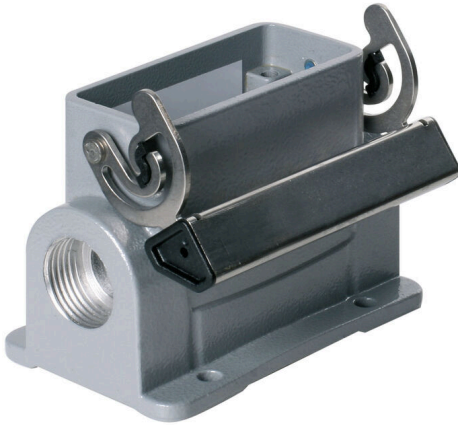

HDC 10A SLU 2M25G

Weidmüller Interface GmbH & Co. KG
Klingenbergstraße 26
D-32758 Detmold
Germany

www.weidmueller.com

特殊鋳造合金と多層表面シーリングにより、HDCハウジングを完全に保護することができます。

巧みに設計されたインターロックシステムは、ステンレス鋼で製造されています。これは、腐食および衝撃に対して高い耐久性を有し、長寿命を保証します。

ハウジングインターロックシステムは、統合安全を提供します。当社独自の特許取得済スプリングシステムは、ハウジングの連動を安全なグリップで提供し、誤って開くのを防ぎます。

レーザーマーキングにより、簡単かつ迅速に識別できます。各ハウジングには、各製品を素早く指定して位置決めできるように、レーザーマーキングで恒久的なラベルが付けられています。

ワイドミュラーのRockStar® IP 65 / NEMA 種別 4X のハウジング - IP 65 保護を備えた工業用ハウジングの第一の選択肢。

一般注文データ

バージョン	HDCエンクロージャ, 設置サイズ: 2, 保護度合い: IP65, 勘合状態, ベースハウジング, エンドロックランプ, 下側, 標準, ケーブル取り入れ口サイズ: M 25
注文番号	1788630000
種別	HDC 10A SLU 2M25G
GTIN (EAN)	4032248206179
数量	1 items

HDC 10A SLU 2M25G

Weidmüller Interface GmbH & Co. KG
Klingenbergstraße 26
D-32758 Detmold
Germany