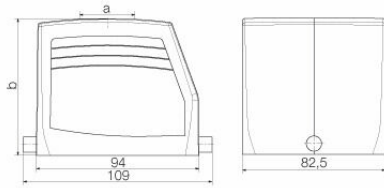

HDC 48A TOLU 1M32G

Weidmüller Interface GmbH & Co. KG
Klingenbergstraße 26
D-32758 Detmold
Germany

図面

www.weidmueller.com