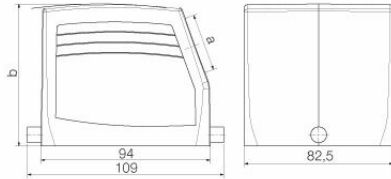

HDC 48A TSLU 1M32G

Weidmüller Interface GmbH & Co. KG
Klingenbergstraße 26
D-32758 Detmold
Germany

図面

www.weidmueller.com