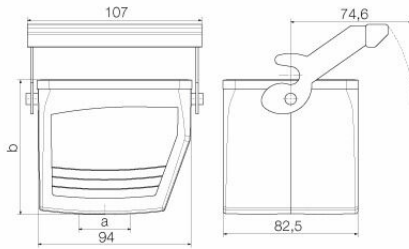

HDC 32B KLU 1M32G

Weidmüller Interface GmbH & Co. KG
Klingenbergstraße 26
D-32758 Detmold
Germany

図面

www.weidmueller.com