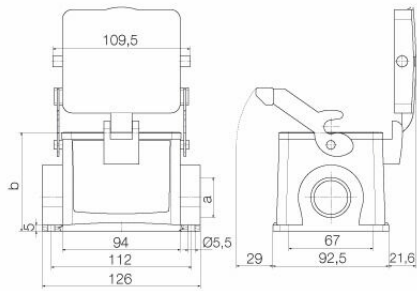

## 寸法と重量

深さ	126 mm	奥行き (インチ)	4.9606 inch
高さ	96 mm	高さ (インチ)	3.7795 inch
幅	143.1 mm	幅 (インチ)	5.6338 inch
取付寸法 - 高さ	67 mm	取付寸法 - 幅	112 mm
正味重量	763 g		

## 寸法

穴ピッチ長 A2	112 mm	ケーブル導入口	スレッド付き
幅ハウジングC	82.5 mm	幅の基準C1	92.5 mm
ハウジングの全長	94 mm	ハウジングBの高さ	96 mm
基準B1の高さ	5 mm		

[www.weidmueller.com](http://www.weidmueller.com)

図面