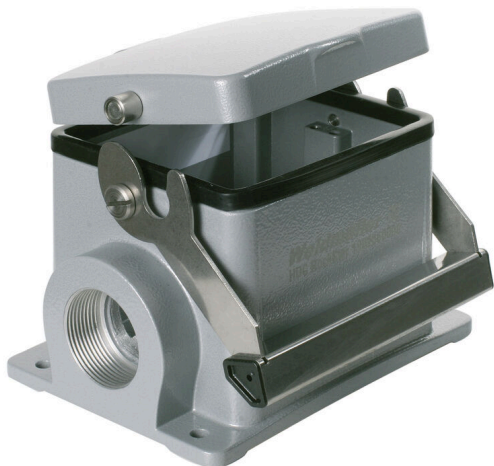

## HDC 32B SDLU 2M32G

Weidmüller Interface GmbH &amp; Co. KG

Klingenbergstraße 26

D-32758 Detmold

Germany

www.weidmueller.com

特殊鋳造合金と多層表面シーリングにより、HDCハウジングを完全に保護することができます。

巧みに設計されたインターロックシステムは、ステンレス鋼で製造されています。これは、腐食および衝撃に対して高い耐久性を有し、長寿命を保証します。

## 一般注文データ

バージョン	HDCエンクロージャ, 設置サイズ: 10, 保護度合い: IP65, 勘合状態, ベースハウジング, エンドロックランプ, 下側, 標準, カバー付き, ケーブル取り入れ口サイズ: M 32
注文番号	<a href="#">1788490000</a>
種別	HDC 32B SDLU 2M32G
GTIN (EAN)	4032248206025
数量	1 items