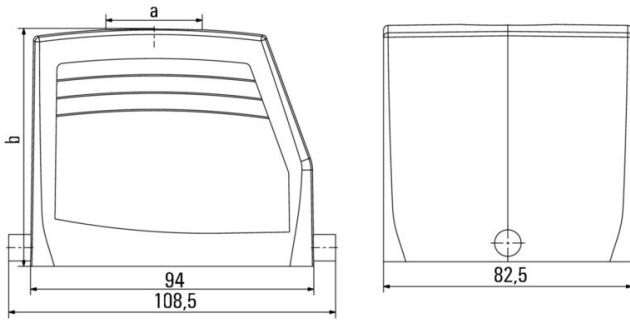

HDC 32B TOLU 1M32G

Weidmüller Interface GmbH & Co. KG
Klingenbergstraße 26
D-32758 Detmold
Germany

www.weidmueller.com

図面