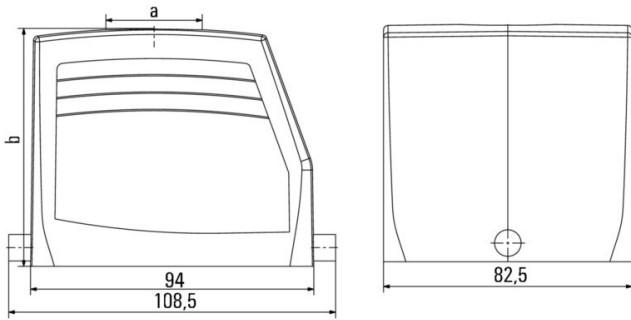

HDC 32B TOLU 1M32G

Weidmüller Interface GmbH & Co. KG
Klingenbergstraße 26
D-32758 Detmold
Germany

www.weidmueller.com

図面