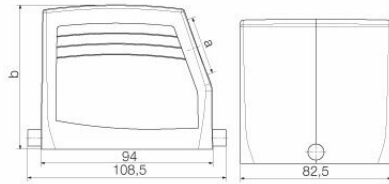

HDC 32B TSLU 1M32G

Weidmüller Interface GmbH & Co. KG
Klingenbergstraße 26
D-32758 Detmold
Germany

図面

www.weidmueller.com