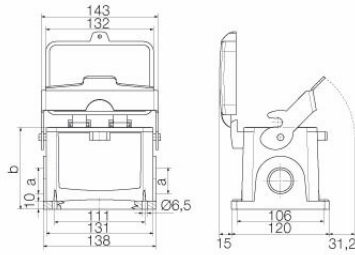

HDC 48B SDLU 2M32G

Weidmüller Interface GmbH & Co. KG
Klingenbergstraße 26
D-32758 Detmold
Germany

図面

www.weidmueller.com