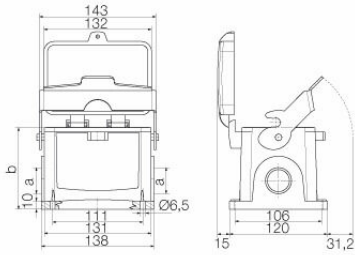

HDC 48B SDLU 2M32G

Weidmüller Interface GmbH & Co. KG
Klingenbergstraße 26
D-32758 Detmold
Germany

図面

www.weidmueller.com