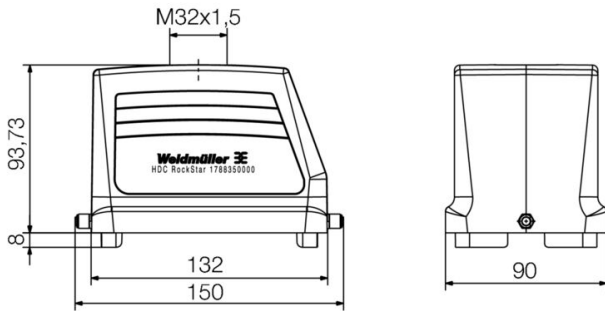

HDC 48B TOLU 1M32G

Weidmüller Interface GmbH & Co. KG
Klingenbergstraße 26
D-32758 Detmold
Germany

図面

www.weidmueller.com