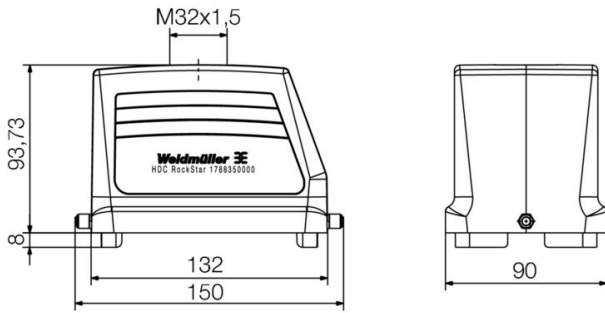

HDC 48B TOLU 1M40G

Weidmüller Interface GmbH & Co. KG
Klingenbergstraße 26
D-32758 Detmold
Germany

図面

www.weidmueller.com