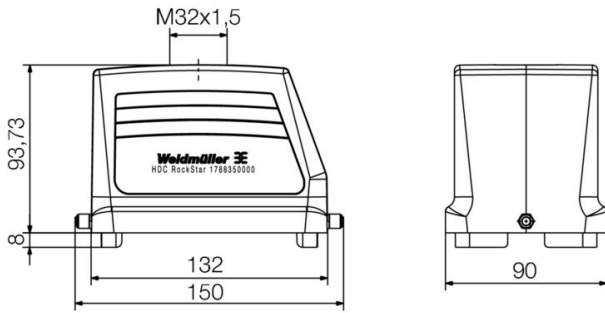

HDC 48B TOLU 1M50G

Weidmüller Interface GmbH & Co. KG
Klingenbergstraße 26
D-32758 Detmold
Germany

図面

www.weidmueller.com