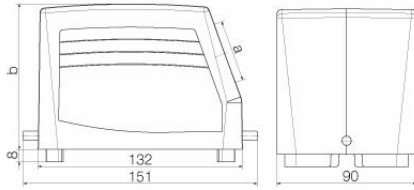

HDC 48B TSLU 1M50G

Weidmüller Interface GmbH & Co. KG
Klingenbergstraße 26
D-32758 Detmold
Germany

図面

www.weidmueller.com