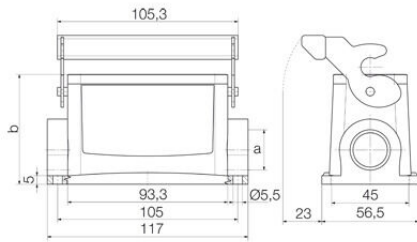

HDC 16B SLU 2M25G

Weidmüller Interface GmbH & Co. KG
Klingenbergstraße 26
D-32758 Detmold
Germany

図面

www.weidmueller.com