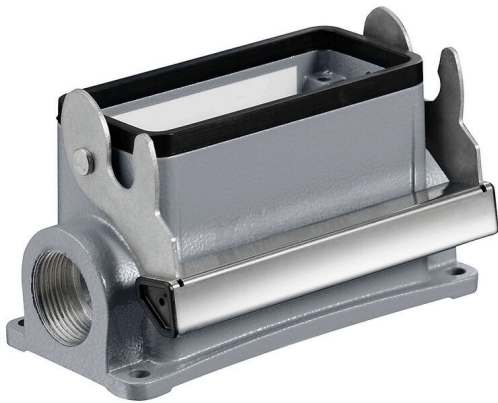

HDC 16B SLU 2M25G

Weidmüller Interface GmbH & Co. KG

Klingenbergstraße 26

D-32758 Detmold

Germany

www.weidmueller.com

特殊鋳造合金と多層表面シーリングにより、HDCハウジングを完全に保護することができます。

巧みに設計されたインターロックシステムは、ステンレス鋼で製造されています。これは、腐食および衝撃に対して高い耐久性を有し、長寿命を保証します。

一般注文データ

バージョン	HDCエンクロージャ, 設置サイズ: 6, 保護度合い: IP65, 勤合状態, ベースハウジング, エンドロックランプ, 下側, 標準, ケーブル取り入れ口サイズ: M 25
注文番号	1788250000
種別	HDC 16B SLU 2M25G
GTIN (EAN)	4032248205783
数量	1 items

HDC 16B SLU 2M25G

Weidmüller Interface GmbH & Co. KG
Klingenbergstraße 26
D-32758 Detmold
Germany

www.weidmueller.com

技術データ

承認

MAMID承認件数

ROHS 適合
UL File Number Search [UL ウェブサイト](#)
証明書番号 (cURus) E92202

寸法と重量

高さ	64 mm	高さ (インチ)	2.5197 inch
幅	79.5 mm	幅 (インチ)	3.1299 inch
取付寸法 - 高さ	45 mm	取付寸法 - 幅	105 mm
正味重量	358 g		