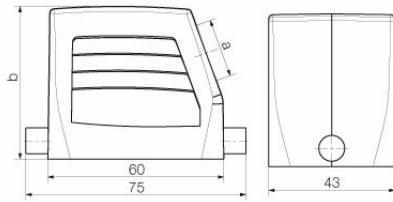

HDC 06B TSLU 1M25G

Weidmüller Interface GmbH & Co. KG
Klingenbergstraße 26
D-32758 Detmold
Germany

図面

www.weidmueller.com