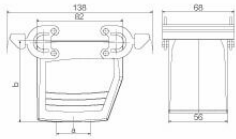

HDC 32A KBU 1M25G

Weidmüller Interface GmbH & Co. KG
Klingenbergstraße 26
D-32758 Detmold
Germany

図面

www.weidmueller.com