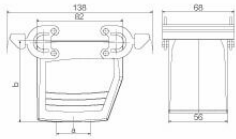

HDC 32A KBU 1M32G

Weidmüller Interface GmbH & Co. KG
Klingenbergstraße 26
D-32758 Detmold
Germany

図面

www.weidmueller.com