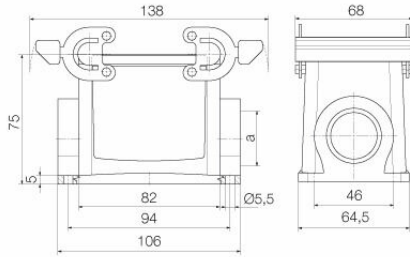

HDC 32A SBU 2M25G

Weidmüller Interface GmbH & Co. KG
Klingenbergstraße 26
D-32758 Detmold
Germany

図面

www.weidmueller.com