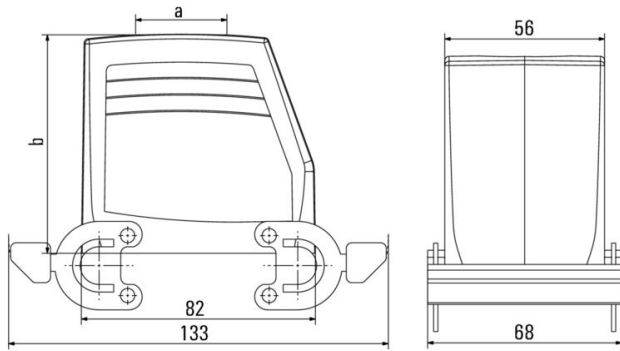

HDC 32A TOBO 1M32G

Weidmüller Interface GmbH & Co. KG
Klingenbergstraße 26
D-32758 Detmold
Germany

図面

www.weidmueller.com