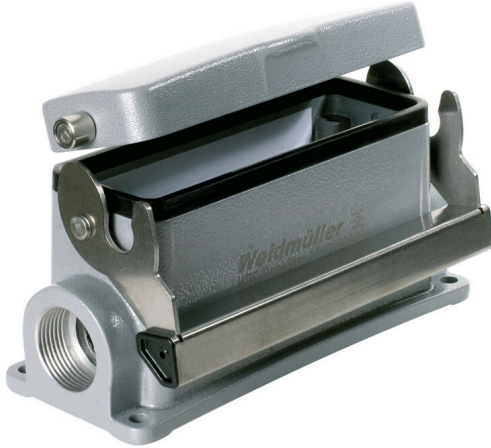

## HDC 24B SDLU 2M25G

Weidmüller Interface GmbH & Co. KG  
Klingenbergstraße 26  
D-32758 Detmold  
Germany

www.weidmueller.com

特殊鋳造合金と多層表面シーリングにより、HDCハウジングを完全に保護することができます。

巧みに設計されたインターロックシステムは、ステンレス鋼で製造されています。これは、腐食および衝撃に対して高い耐久性を有し、長寿命を保証します。

## 一般注文データ

バージョン	HDCエンクロージャ, 設置サイズ: 8, 保護度合い: IP65, 勘合状態, ベースハウジング, エンドロックランプ, 下側, 標準, カバー付き, ケーブル取り入れ口サイズ: M 25
注文番号	<a href="#">1787900000</a>
種別	HDC 24B SDLU 2M25G
GTIN (EAN)	4032248205349
数量	1 items