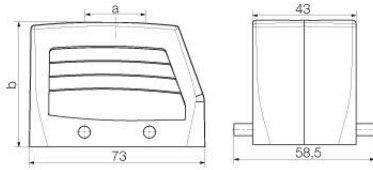

HDC 10B TOBU 1M25G

Weidmüller Interface GmbH & Co. KG
Klingenbergstraße 26
D-32758 Detmold
Germany

図面

www.weidmueller.com