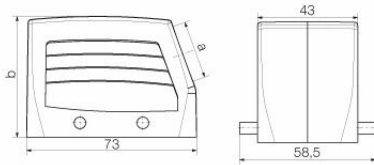

HDC 10B TSBU 1M20G

Weidmüller Interface GmbH & Co. KG
Klingenbergstraße 26
D-32758 Detmold
Germany

図面

www.weidmueller.com