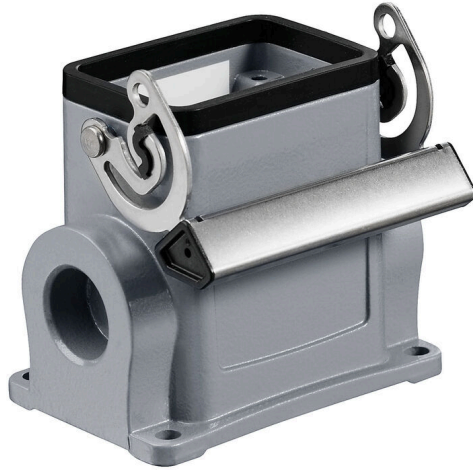

HDC 16D SLU 2M32G

Weidmüller Interface GmbH & Co. KG

Klingenbergstraße 26

D-32758 Detmold

Germany

www.weidmueller.com

特殊鋳造合金と多層表面シーリングにより、HDCハウジングを完全に保護することができます。

巧みに設計されたインターロックシステムは、ステンレス鋼で製造されています。これは、腐食および衝撃に対して高い耐久性を有し、長寿命を保証します。

一般注文データ

バージョン	HDCエンクロージャ, 設置サイズ: 3, 保護度合い: IP65, 勘合状態, ベースハウジング, エンドロックランプ, 下側, 高, カバーなし, ケーブル取り入れ口サイズ: M 32
注文番号	1787510000
種別	HDC 16D SLU 2M32G
GTIN (EAN)	4032248204854
数量	1 items

HDC 16D SLU 2M32G

Weidmüller Interface GmbH & Co. KG
Klingenbergstraße 26
D-32758 Detmold
Germany

www.weidmueller.com

技術データ

承認

MAMID承認件数

ROHS 適合
UL File Number Search [UL ウェブサイト](#)
証明書番号 (cURus) E92202

寸法と重量

高さ	74 mm	高さ (インチ)	2.9134 inch
幅	71.7 mm	幅 (インチ)	2.8228 inch
取付寸法 - 高さ	45 mm	取付寸法 - 幅	70 mm
正味重量	269 g		