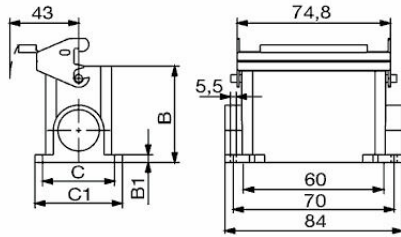

HDC 16D SLU 2M32G

Weidmüller Interface GmbH & Co. KG
Klingenbergstraße 26
D-32758 Detmold
Germany

図面

www.weidmueller.com