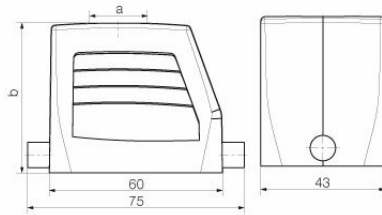

HDC 16D TOLU 1M25G

Weidmüller Interface GmbH & Co. KG
Klingenbergstraße 26
D-32758 Detmold
Germany

図面

www.weidmueller.com