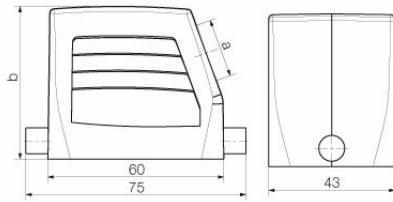

HDC 16D TSLU 1M32G

Weidmüller Interface GmbH & Co. KG
Klingenbergstraße 26
D-32758 Detmold
Germany

図面

www.weidmueller.com