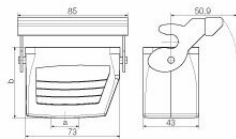

HDC 24D KLU 1M32G

Weidmüller Interface GmbH & Co. KG
Klingenbergstraße 26
D-32758 Detmold
Germany

図面

www.weidmueller.com