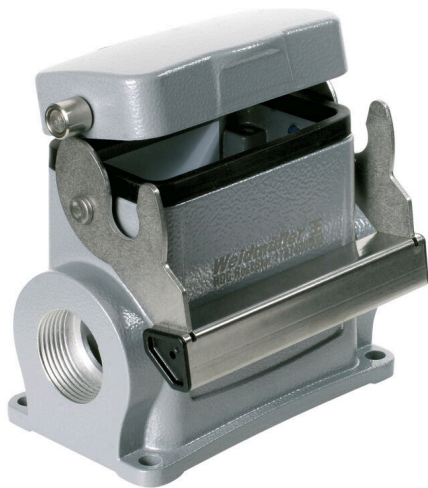

## HDC 24D SDLU 2M25G

Weidmüller Interface GmbH &amp; Co. KG

Klingenbergstraße 26

D-32758 Detmold

Germany

www.weidmueller.com

特殊鋳造合金と多層表面シーリングにより、HDCハウジングを完全に保護することができます。

巧みに設計されたインターロックシステムは、ステンレス鋼で製造されています。これは、腐食および衝撃に対して高い耐久性を有し、長寿命を保証します。

## 一般注文データ

バージョン	HDCエンクロージャ, 設置サイズ: 4, 保護度合い: IP65, 勘合状態, ベースハウジング, エンドロックランプ, 下側, 高, カバー付き, ケーブル取り入れ口サイズ: M 25
注文番号	<a href="#">1787420000</a>
種別	HDC 24D SDLU 2M25G
GTIN (EAN)	4032248204762
数量	1 items