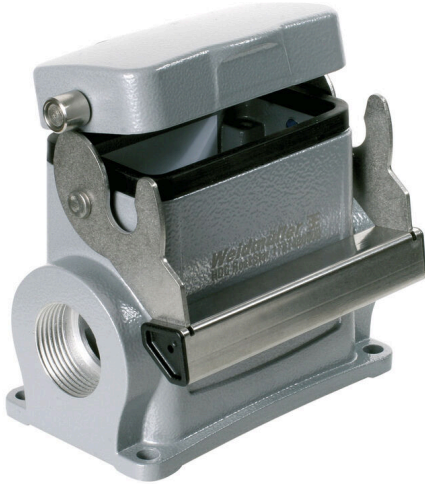

HDC 24D SDLU 2M25G

Weidmüller Interface GmbH & Co. KG
Klingenbergstraße 26
D-32758 Detmold
Germany

www.weidmueller.com

特殊鋳造合金と多層表面シーリングにより、HDCハウジングを完全に保護することができます。

巧みに設計されたインターロックシステムは、ステンレス鋼で製造されています。これは、腐食および衝撃に対して高い耐久性を有し、長寿命を保証します。

ハウジングインターロックシステムは、統合安全を提供します。当社独自の特許取得済スプリングシステムは、ハウジングの連動を安全なグリップで提供し、誤って開くのを防ぎます。

レーザーマーキングにより、簡単かつ迅速に識別できます。各ハウジングには、各製品を素早く指定して位置決めできるように、レーザーマーキングで恒久的なラベルが付けられています。

ワイドミュラーのRockStar® IP 65 / NEMA 種別 4X のハウジング - IP 65 保護を備えた工業用ハウジングの第一の選択肢。

一般注文データ

バージョン	HDCエンクロージャ, 設置サイズ: 4, 保護度合い: IP65, 勤合状態, ベースハウジング, エンドロックランプ, 下側, 高, カバー付き, ケーブル取り入れ口サイズ: M 25
注文番号	1787420000
種別	HDC 24D SDLU 2M25G
GTIN (EAN)	4032248204762
数量	1 items

HDC 24D SDLU 2M25G

Weidmüller Interface GmbH & Co. KG
Klingenbergstraße 26
D-32758 Detmold
Germany

www.weidmueller.com

技術データ

承認

MAMID承認件数

ROHS 適合
UL File Number Search [UL ウェブサイト](#)
証明書番号 (cURus) E92202

寸法と重量

高さ	96.5 mm	高さ (インチ)	3.7992 inch
幅	100.9 mm	幅 (インチ)	3.9724 inch
取付寸法 - 高さ	45 mm	取付寸法 - 幅	82 mm
正味重量	382.8 g		