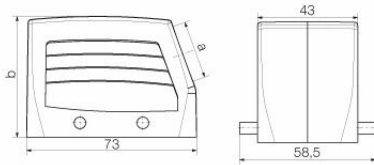

HDC 24D TSBU 1M25G

Weidmüller Interface GmbH & Co. KG
Klingenbergstraße 26
D-32758 Detmold
Germany

図面

www.weidmueller.com